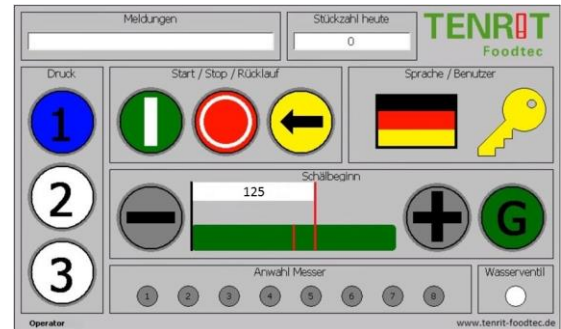

TENRIT Foodtec
Maschinenbau GmbH

Tenge-Rietberg-Straße 104
DE - 33758 Schloß Holte-Stukenbrock
+49 5207 8954-100
foodtec@tenrit.com

www.tenrit.com